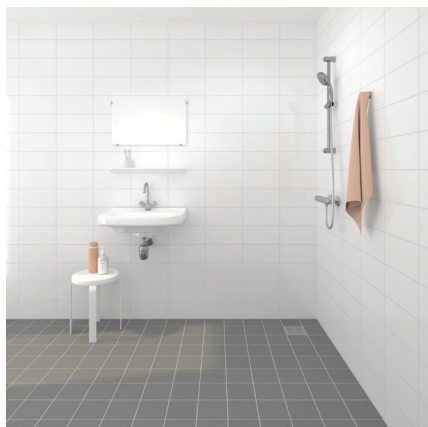

Tegelkeuzepakket badkamer - toilet koel / warm

☐ effen